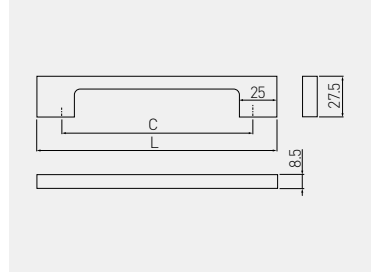

Uchwyt UZ-819
Handle UZ-819
Ручка UZ-819

C mm	L mm	chrom chrome хром	satyna satin сатин	aluminium aluminium алюминий	stal szcztokowana brushed steel шлифованная сталь	antyczne srebro antique silver античное серебро	
96	129	UZ-819096-01	UZ-819096-02	UZ-819096-05	UZ-819096-06	UZ-819096-07D	ZnAl
128	161	UZ-819128-01	UZ-819128-02	UZ-819128-05	UZ-819128-06	UZ-819128-07D	
160	193	UZ-819160-01	UZ-819160-02	UZ-819160-05	UZ-819160-06	UZ-819160-07D	
192	225	UZ-819192-01	UZ-819192-02	UZ-819192-05	UZ-819192-06	UZ-819192-07D	
256	289	UZ-819256-01	UZ-819256-02	UZ-819256-05	UZ-819256-06	UZ-819256-07D	
320	353	UZ-819320-01	UZ-819320-02	UZ-819320-05	UZ-819320-06	UZ-819320-07D	

C mm	L mm	biały white белый	czarny black чёрный	czarny chrom black chrome чёрный хром	antyczna miedź antique copper античная медь	
96	129	UZ-819096-10	UZ-819096-20	UZ-819096-12	UZ-819096-14	ZnAl
128	161	UZ-819128-10	UZ-819128-20	UZ-819128-12	UZ-819128-14	
160	193	UZ-819160-10	UZ-819160-20	UZ-819160-12	UZ-819160-14	
192	225	UZ-819192-10	UZ-819192-20	UZ-819192-12	UZ-819192-14	
256	289	UZ-819256-10	UZ-819256-20	UZ-819256-12	UZ-819256-14	
320	353	UZ-819320-10	UZ-819320-20	UZ-819320-12	UZ-819320-14	