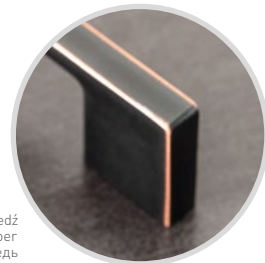

Uchwyt UZ-819
Handle UZ-819
Ручка UZ-819

C mm	L mm	chrom chrome хром	satyna satin сатин	aluminium aluminium алюминий	stal szcztokowana brushed steel шлифованная сталь	antyczne srebro antique silver античное серебро	
96	129	UZ-819096-01	UZ-819096-02	UZ-819096-05	UZ-819096-06	UZ-819096-07D	ZnAl
128	161	UZ-819128-01	UZ-819128-02	UZ-819128-05	UZ-819128-06	UZ-819128-07D	
160	193	UZ-819160-01	UZ-819160-02	UZ-819160-05	UZ-819160-06	UZ-819160-07D	
192	225	UZ-819192-01	UZ-819192-02	UZ-819192-05	UZ-819192-06	UZ-819192-07D	
256	289	UZ-819256-01	UZ-819256-02	UZ-819256-05	UZ-819256-06	UZ-819256-07D	
320	353	UZ-819320-01	UZ-819320-02	UZ-819320-05	UZ-819320-06	UZ-819320-07D	

C mm	L mm	biały white белый	czarny black чёрный	czarny chrom black chrome чёрный хром	antyczna miedź antique copper античная медь	
96	129	UZ-819096-10	UZ-819096-20	UZ-819096-12	UZ-819096-14	ZnAl
128	161	UZ-819128-10	UZ-819128-20	UZ-819128-12	UZ-819128-14	
160	193	UZ-819160-10	UZ-819160-20	UZ-819160-12	UZ-819160-14	
192	225	UZ-819192-10	UZ-819192-20	UZ-819192-12	UZ-819192-14	
256	289	UZ-819256-10	UZ-819256-20	UZ-819256-12	UZ-819256-14	
320	353	UZ-819320-10	UZ-819320-20	UZ-819320-12	UZ-819320-14	